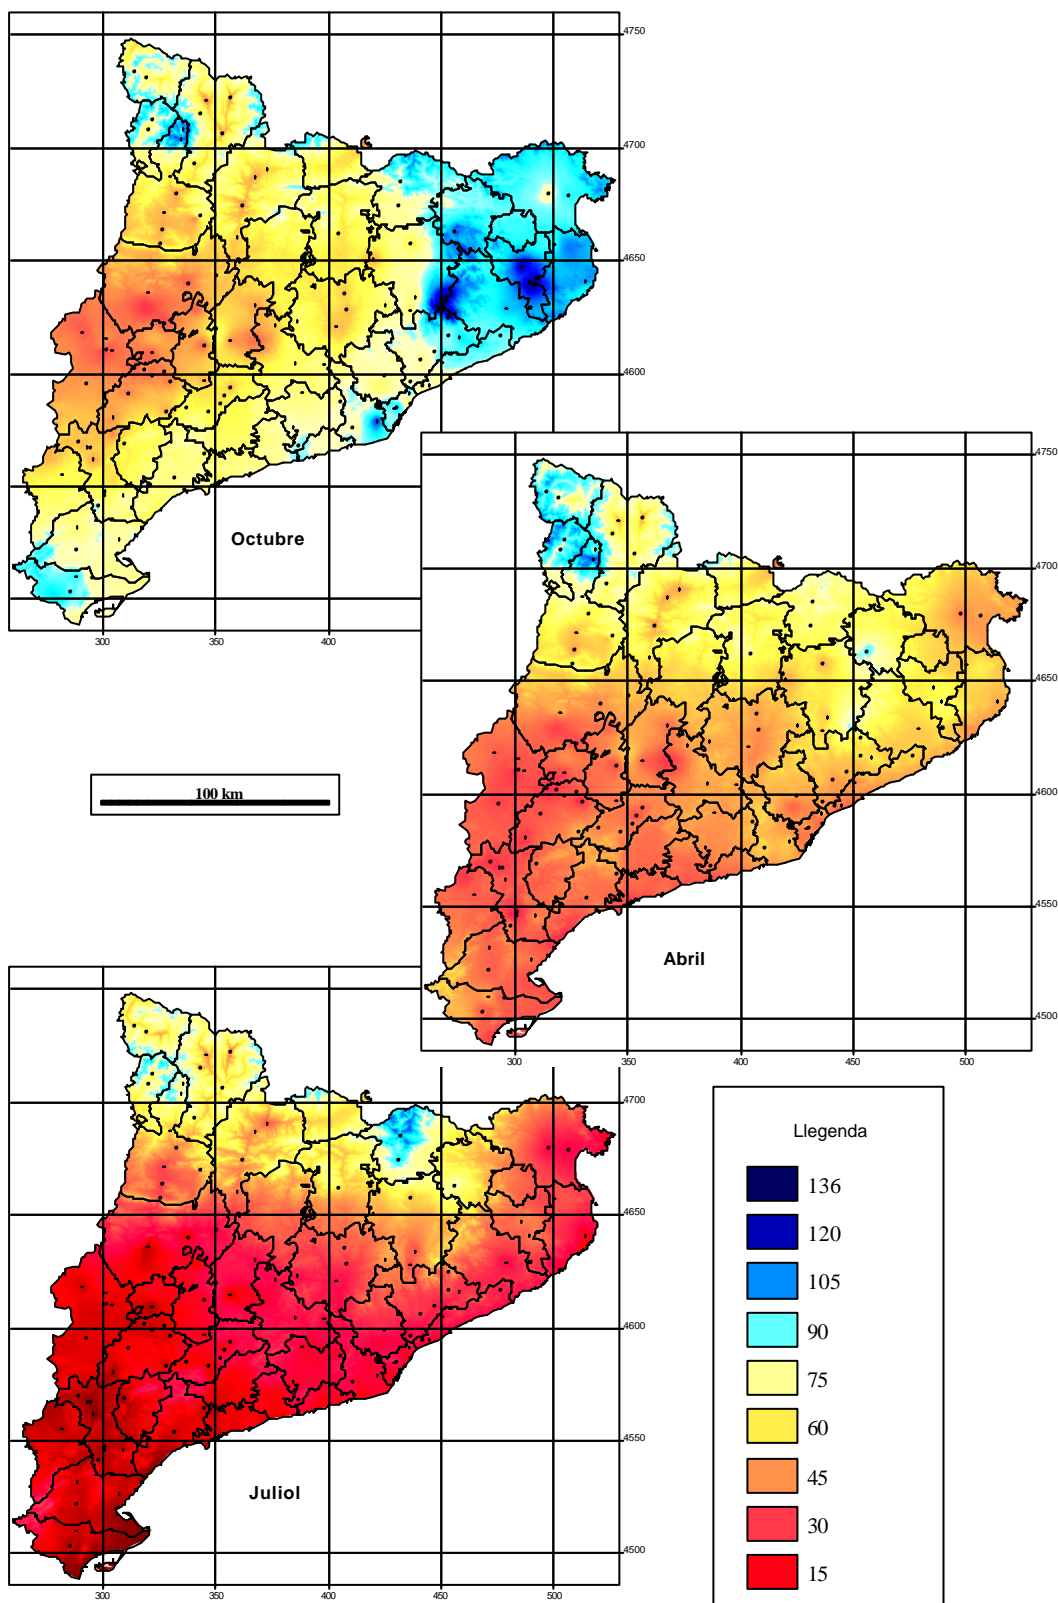

## Mapes anuals de temperatura

Làmina 3-1. Vista general dels mapes digitals de la temperatura mitjana de les mínimes anual, la temperatura mitjana anual i la temperatura mitjana de les màximes anual. Per ajudar a efectuar una comparació visual entre aquests mapes, els valors de la llegenda estan escalats amb uns mínims i màxims absoluts. Els valors estan expressats en graus celsius.

## Mapes mensuals de precipitació

Làmina 3-2. Vista general dels mapes digitals de precipitació de dos mesos extrems (juliol com a més sec i octubre com a més humit) i un d'intermedi (abril). Per ajudar a efectuar una comparació visual entre aquests mapes, els valors de la llegenda estan escalats amb uns mínims i màxims absoluts. Els valors estan expressats en mil·límetres.