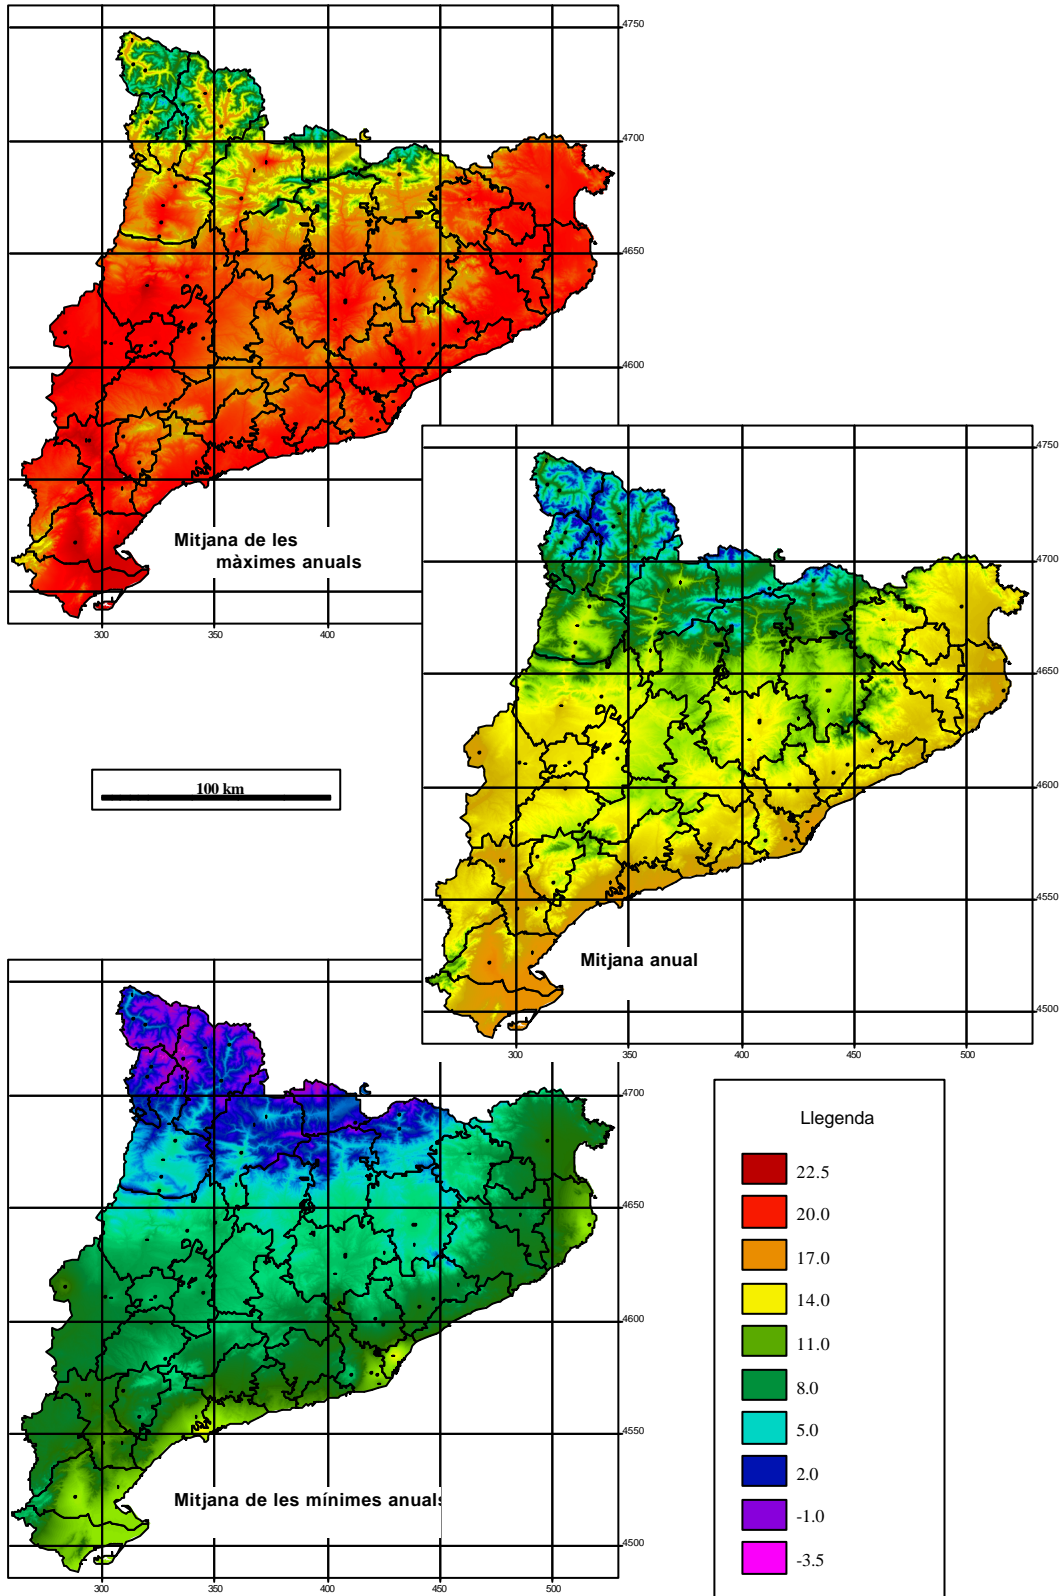

## Mapes anuals de temperatura

Làmina 3-1. Vista general dels mapes digitals de la temperatura mitjana de les mínimes anual, la temperatura mitjana anual i la temperatura mitjana de les màximes anual. Per ajudar a efectuar una comparació visual entre aquests mapes, els valors de la llegenda estan escalats amb uns mínims i màxims absoluts. Els valors estan expressats en graus celsius.

## Mapes mensuals de precipitació

Làmina 3-2. Vista general dels mapes digitals de precipitació de dos mesos extrems (juliol com a més sec i octubre com a més humit) i un d'intermedi (abril). Per ajudar a efectuar una comparació visual entre aquests mapes, els valors de la llegenda estan escalats amb uns mínims i màxims absoluts. Els valors estan expressats en mil·límetres.